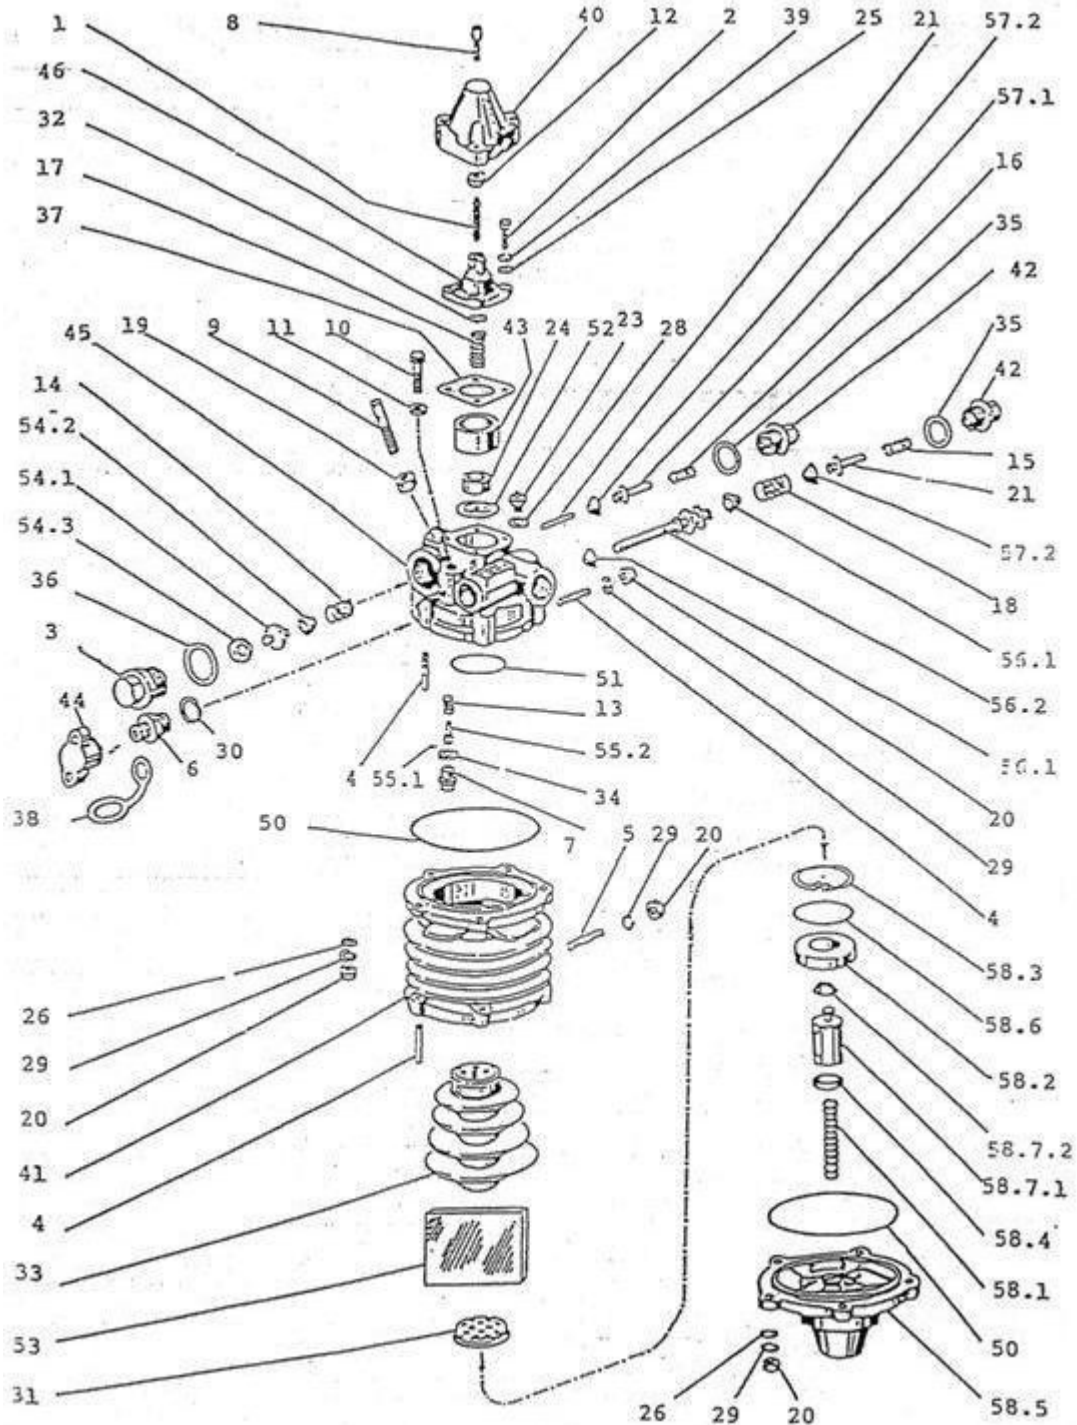

SEZNAM SOUČÁSTÍ RT JIKOV TYP 4430, 4480

Sdružený regulátor tlaku vzduchu JIKOV RT 124

SEZNAM SOUČÁSTÍ RT JIKOV TYP 4430, 4480

Číslo položky	Objednací číslo	Název dílu	ČSN	Počet ks
1	1010109	Šroub		1
2	1011624	Šroub M6x18	ČSN 02 1131.25	3
3	1013115	Zátka		1
4	1022524	Šroub M8x20	ČSN 02 1178.25	12
5	1022617	Šroub M8x20	ČSN 02 1176.25	1
6	1034603	Šroubení		1
7	1039801	Sedlo		1
8	1056002	Šroub M6x18	ČSN 02 1128.25	1
9	1056801	Šroub		1
10	1061201	Šroub		1
11	1300190	Matice		1
12	1300207	Matice M8x1	ČSN 02 1403.25	1
13	1340257JH	Pružina		1
14	1340267	Pružina		1
15	1340297	Pružina		1
16	1340298	Pružina		1
17	1340317	Pružina		1
18	1340345	Pružina		1
19	1800181	Matice M14x1,5	ČSN 02 1402.25	1
20	1800285	Matice M8	ČSN 02 1401.25	13
21	2010247	Kolík 3x30	ČSN 02 2150.25	1
22	2033912	Hřeb rýhovaný 2x4 DIN 1476		2
23	2074802	Sedlo		1
24	3145604	Opěrka		1
25	3540246JH	Podložka 6,4	ČSN 02 1702.15	2
26	3540254	Podložka 8,4	ČSN 02 1702.15	10
27	5011003	Plombovací lanko o 1,1200	ČSN 15 3924	1
28	6010272JH	Těsnění		1
29	6027006	Podložka 8	ČSN 02 1740.02	13
30	3040137	Těsnění		1
31	6064103	Dno		1
32	6073801	Opěrka		1
33	6201401	Odlučovač		1
34	6250234JH	Těsnění		1
35	6250281	Těsnění		2
36	6250282	Těsnění		1
37	6250709	Těsnění		1
39	6510922	Podložka	ČSN 02 1740.02	2
40	7062626	Víčko		1
41	7064218	Těleso odlučovače		1
42	7200207	Zátka M24x1,5		2
43	7201706	Kroužek		1
44	9137901	ochranná čepička		1
45	7371608	Těleso regulátoru		1
46	7420901	Příruba		1