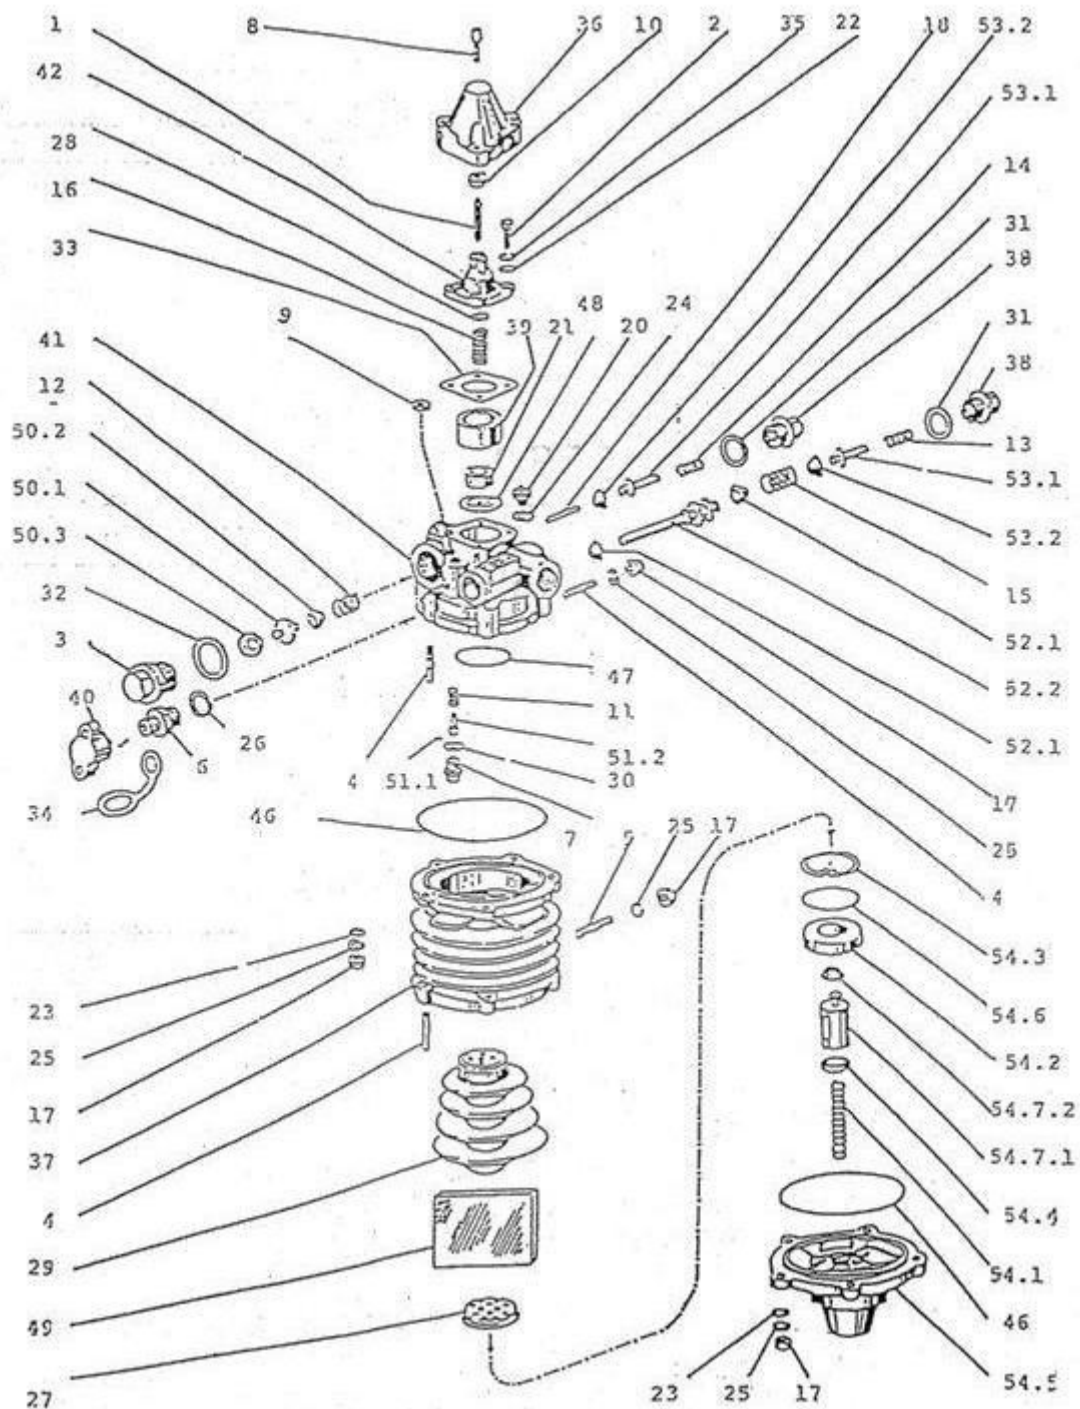

SEZNAM SOUČÁSTÍ RT JIKOV TYP 4494

Sdružený regulátor tlaku vzduchu JIKOV RT 124

SEZNAM SOUČÁSTÍ RT JIKOV TYP 4494

Číslo položky	Objednací číslo	Název dílu	ČSN	Počet ks
1	1010109	Šroub		1
2	1011624	Šroub M6x18	ČSN 02 1131.25	3
3	1013115	Zátka		1
4	1022524	Šroub M8x20	ČSN 02 1178.25	12
5	1022617	Šroub M8x20	ČSN 02 1176.25	1
6	1034603	Šroubení		1
7	1039801	Sedlo		1
8	1056002	Šroub		1
9	1300190	Matice		1
10	1300207	Matice M8x1	ČSN 02 1403.25	1
11	1340257JH	Pružina		1
12	1340267	Pružina		1
13	1340297	Pružina		1
14	1340298	Pružina		1
15	1340345	Pružina		1
16	1342623	Pružina		1
17	1800285	Matice M8	ČSN 02 1401.25	13
18	2010247	Kolík 3x30	ČSN 02 2150.25	1
19	2033912	Hřeb 2x5	ČSN 02 2195.04	2
20	2074802	Sedlo		1
21	3145604	Opěrka		1
22	3540246JH	Podložka 6,4	ČSN 02 1702.15	2
23	3540254	Podložka 8,4	ČSN 02 1702.15	10
24	6010272JH	Těsnění		1
25	6027006	Podložka 8	ČSN 02 1740.02	13
26	3040137	Těsnění		1
27	6064103	Dno		1
28	6073801	Opěrka		1
29	6201401	Odlučovač		1
30	6250234JH	Těsnění		1
31	6250281	Těsnění		2
32	6250282	Těsnění		1
33	6250709	Těsnění		1
35	6510922	Podložka	ČSN 02 1740.02	2
36	7062626	Víčko		1
37	7064218	Těleso odlučovače		1
38	7200207	Zátka M24x1,5		2
39	7201706	Kroužek		1
40	9137901	Ochranná čepička		1
41	7371608	Těleso regulátoru		1
42	7420901	Příruba		1
43	8462724	Zátka		2
44	8461106	Zátka		1
45	9012834	Štítek		1
46	9130107	Kroužek 95x3	ČSN 02 9281.2	2