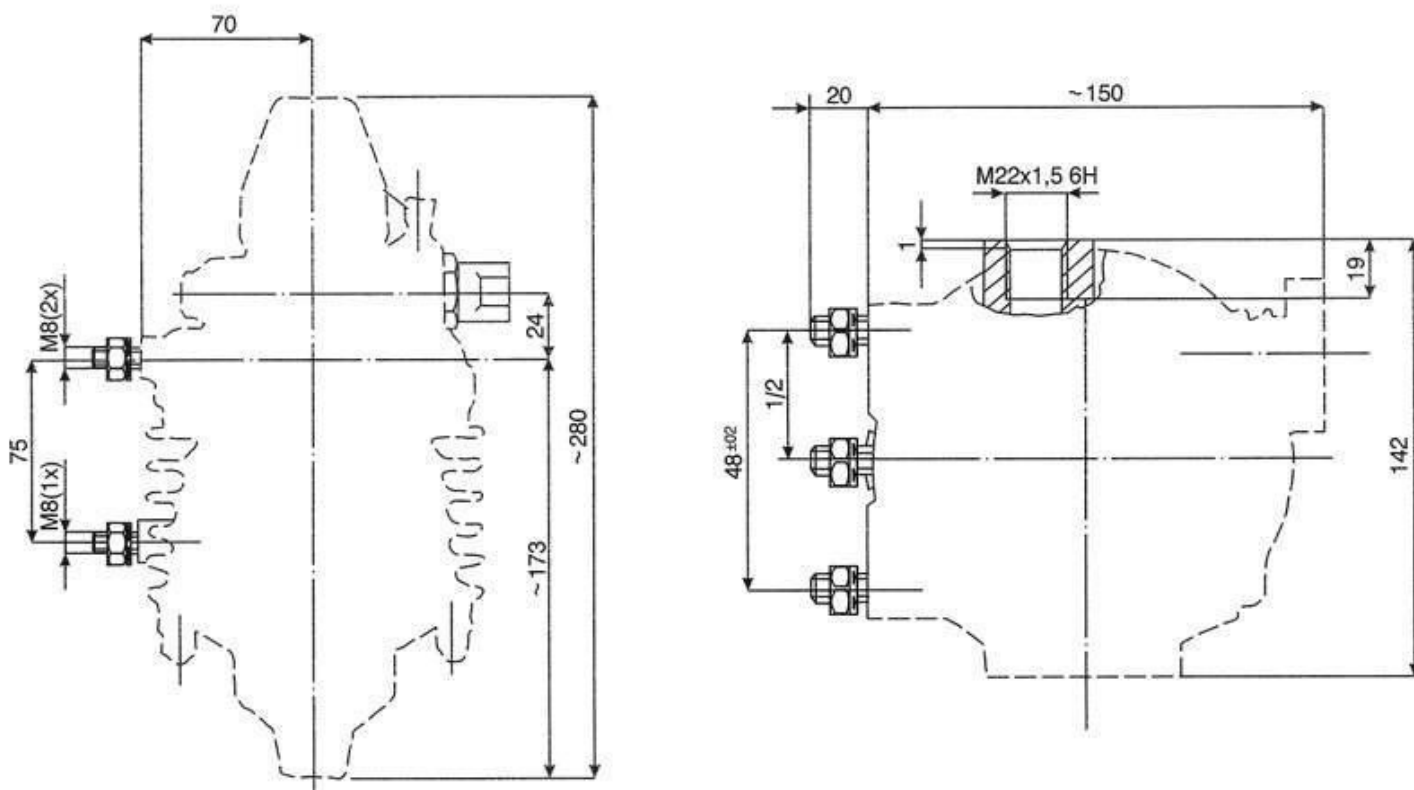

ROZMĚROVÝ VÝKRES

Sdružený regulátor tlaku vzduchu JIKOV RT 124

SEZNAM SOUČÁSTÍ RT JIKOV 4465

Sdružený regulátor tlaku vzduchu JIKOV RT 124

SEZNAM SOUČÁSTÍ RT JIKOV TYP 4465

Číslo položky	Objednací číslo	Název dílu	ČSN	Počet ks
1	1010109	Šroub		1
2	1011624	Šroub M6x18	ČSN 02 1131.25	3
3	1013115	Zátka		1
4	1022524	Šroub M8x20	ČSN 02 1178.25	12
5	1022617	Šroub M8x20	ČSN 02 1176.25	1
6	1034603	Šroubení		1
7	1039801	Sedlo		1
8	1056002	Šroub M6x18	ČSN 02 1128.25	1
9	1061201	Šroub		1
10	1300190	Matice		1
11	1300207	Matice M8x1	ČSN 02 1403.25	1
12	1340257JH	Pružina		1
13	1340267	Pružina		1
14	1340297	Pružina		1
15	1340298	Pružina		1
16	1340317	Pružina		1
17	1340345	Pružina		1
18	1800285	Matice M8	ČSN 02 1401.25	13
19	2010247	Kolík 3x30	ČSN 02 2150.25	1
20	2033906	Hřeb 2x5	ČSN 02 2195.04	2
21	2074802	Sedlo		1
22	3145604	Opěrka		1
23	3540246JH	Podložka 6,4	ČSN 02 1702.15	2
24	3540254	Podložka 8,4	ČSN 02 1702.15	10
25	5011003	Plombovací lanko o 1,1-200	ČSN 15 3924	1
26	6010272JH	Těsnění		1
27	6027006	Podložka 8	ČSN 02 1740.02	13
28	3040137	Těsnění		1
29	6064103	Dno		1
30	6073801	Opěrka		1
31	6201401	Odlučovač		1
32	6250234JH	Těsnění		1
33	6250281	Těsnění		2
34	6250282	Těsnění		1
35	6250709	Těsnění		1
37	6510922	Podložka	ČSN 02 1740.02	2
38	7062626	Víčko		1
39	7064218	Těleso odlučovače		1
40	7200207	Zátka M24x1,5		2
41	7201706	Kroužek		1
42	9137901	Ochranná čepička		1
43	7371608	Těleso regulátoru		1
44	7420901	Příruba		1
45	8462724	Zátka		2
46	8461106	Zátka		1