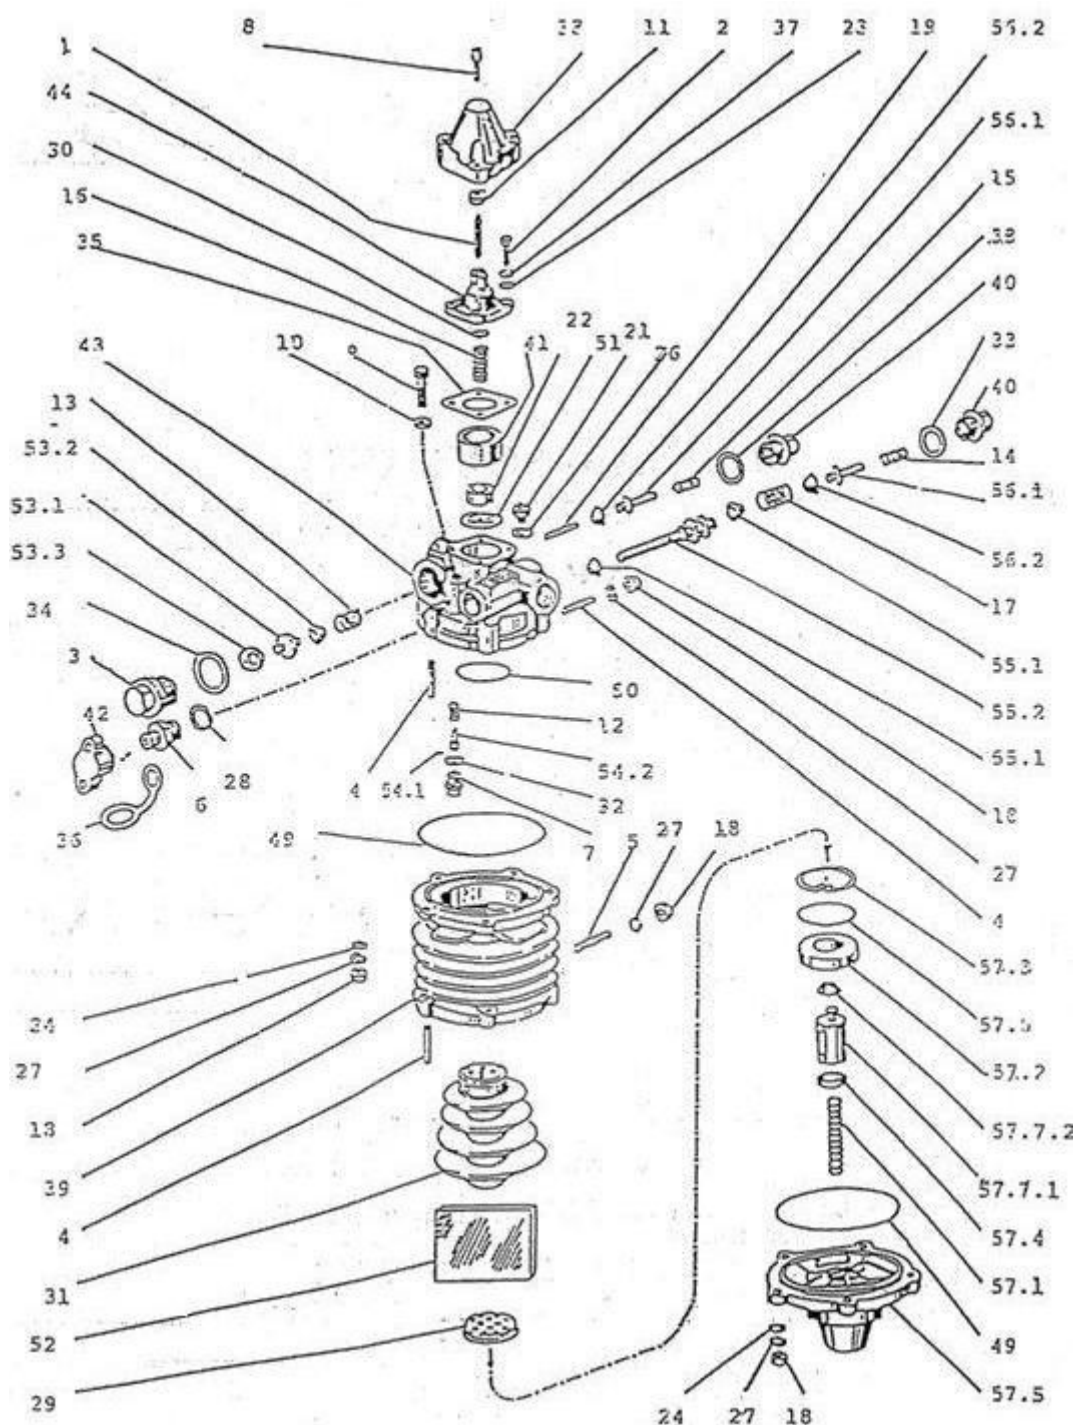

ROZMĚROVÝ VÝKRES

Sdružený regulátor tlaku vzduchu JIKOV RT 124

SEZNAM SOUČÁSTÍ RT JIKOV 4465

Sdružený regulátor tlaku vzduchu JIKOV RT 124

SEZNAM SOUČÁSTÍ RT JIKOV TYP 4465

Číslo položky	Objednací číslo	Název dílu	ČSN	Počet ks
1	1010109	Šroub		1
2	1011624	Šroub M6x18	ČSN 02 1131.25	3
3	1013115	Zátka		1
4	1022524	Šroub M8x20	ČSN 02 1178.25	12
5	1022617	Šroub M8x20	ČSN 02 1176.25	1
6	1034603	Šroubení		1
7	1039801	Sedlo		1
8	1056002	Šroub M6x18	ČSN 02 1128.25	1
9	1061201	Šroub		1
10	1300190	Matice		1
11	1300207	Matice M8x1	ČSN 02 1403.25	1
12	1340257JH	Pružina		1
13	1340267	Pružina		1
14	1340297	Pružina		1
15	1340298	Pružina		1
16	1340317	Pružina		1
17	1340345	Pružina		1
18	1800285	Matice M8	ČSN 02 1401.25	13
19	2010247	Kolík 3x30	ČSN 02 2150.25	1
20	2033906	Hřeb 2x5	ČSN 02 2195.04	2
21	2074802	Sedlo		1
22	3145604	Opěrka		1
23	3540246JH	Podložka 6,4	ČSN 02 1702.15	2
24	3540254	Podložka 8,4	ČSN 02 1702.15	10
25	5011003	Plombovací lanko o 1,1-200	ČSN 15 3924	1
26	6010272JH	Těsnění		1
27	6027006	Podložka 8	ČSN 02 1740.02	13
28	3040137	Těsnění		1
29	6064103	Dno		1
30	6073801	Opěrka		1
31	6201401	Odlučovač		1
32	6250234JH	Těsnění		1
33	6250281	Těsnění		2
34	6250282	Těsnění		1
35	6250709	Těsnění		1
37	6510922	Podložka	ČSN 02 1740.02	2
38	7062626	Víčko		1
39	7064218	Těleso odlučovače		1
40	7200207	Zátka M24x1,5		2
41	7201706	Kroužek		1
42	9137901	Ochranná čepička		1
43	7371608	Těleso regulátoru		1
44	7420901	Příruba		1
45	8462724	Zátka		2
46	8461106	Zátka		1